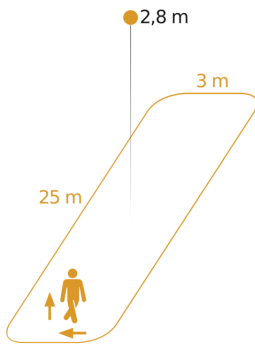

LuxMaster Hallway

DALI-2 APC - op de muur
EAN 4007841 086299
art.nr. 086299

Registratiebereik

Mogelijke montagehoogte: 2,00 m - 4,00 m
Oranje: radiaal en tangentiaal