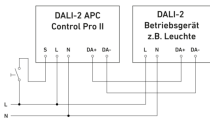

Optionele systeemonderdelen

EAN 4007841 082123	Drukknopkoppeling PC4-DALI-2 wit
EAN 4007841 082109	Relais REL5A-DALI-2
EAN 4007841 084653	Draadloze drukknop PB2-Bluetooth
EAN 4007841 084660	Draadloze knop PB4-Bluetooth
EAN 4007841 067342	Drukknopschakelaar PC4-Bluetooth
EAN 4007841 067342	Drukknopschakelaar PC4-Bluetooth

LuxMaster Hallway

DALI-2 APC - op de muur
EAN 4007841 086299
art.nr. 086299

Registratiebereik

Mogelijke montagehoogte: 2,00 m - 4,00 m
Oranje: radiaal en tangentiaal

Maten

aansluitschema Master

aansluitschema Master/slave koppelin