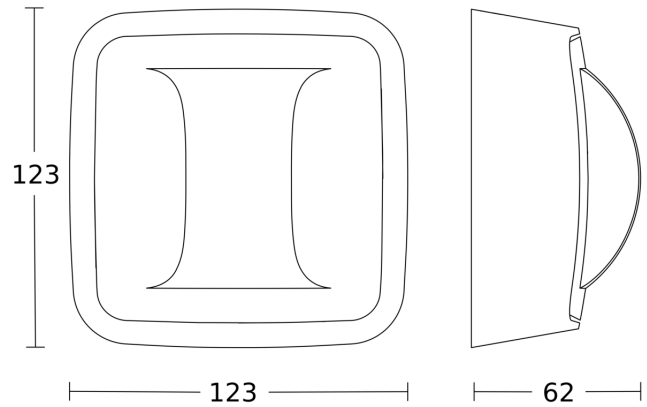

Optimale montagehoogte	2,8 m
HF-techniek	5,8 GHz
Registratie	evt. door glas, hout en snelbouwwanden
Registratiehoek	Gang, 360 °
Openingshoek	160 °
Onderkruipbescherming	Ja
verkleining van de registratiehoek per segment mogelijk	Nee
Elektronische instelling	Ja
Mechanische instelling	Nee
Reikwijdte radiaal	25 x 3 m (75 m ²)
Reikwijdte tangentiaal	25 x 3 m (75 m ²)
Zendvermogen	< 1 mW
Functies	(Half-) automatisch, Regeling constant licht, Lichtscène, Master/

LuxMaster Hallway

DALI-2 APC - op de muur
EAN 4007841 086299
art.nr. 086299

Registratiebereik

Mogelijke montagehoogte: 2,00 m - 4,00 m
Oranje: radiaal en tangentiaal

Maten

aansluitschema Master

aansluitschema Master/slave koppelin